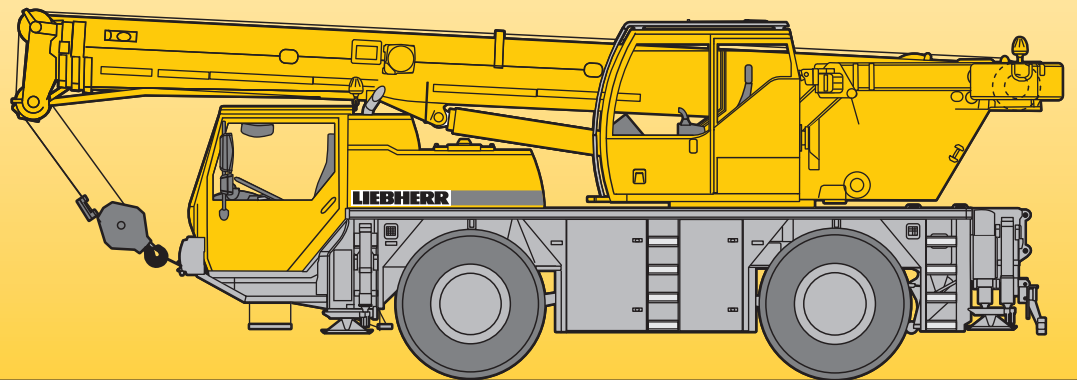

# Mobilkran • Mobile Crane

Grue mobile • Autogrù

Grúa mòvil • Мобильный кран

# LIEBHERR

**Maße**  
**Dimensions**  
**Encombremet • Dimensioni**  
**Dimensiones • Габариты крана**

S2357.02

R<sub>1</sub> = Allradlenkung · All-wheel steering · Direction toutes roues · Tutti gli assi sterzanti · Dirección en todos los ejes · Поворот всеми колесами