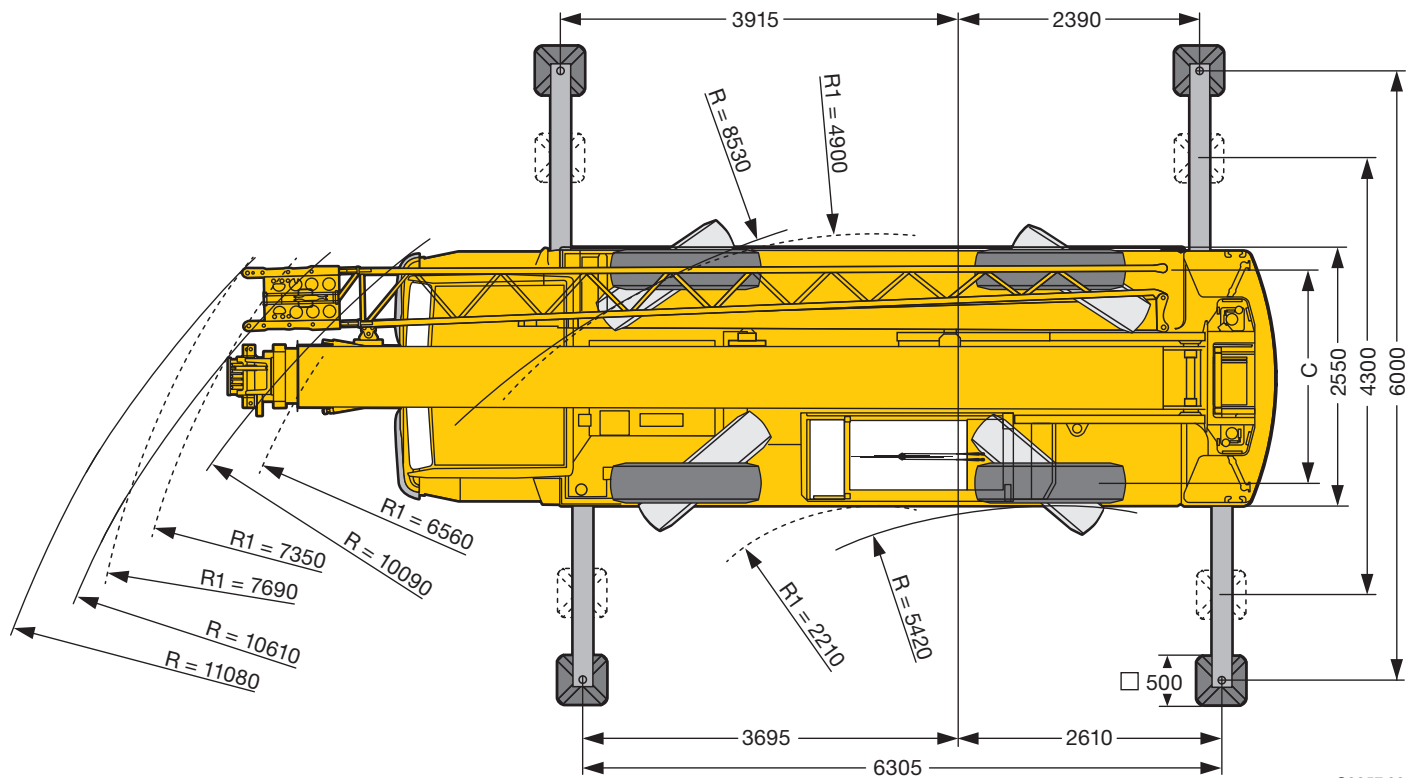

# LTM 1030-2.1

Technische Daten • Technical Data

Caractéristiques techniques • Dati tecnici

Datos técnicos • Технические данные

# LIEBHERR

**Maße**  
**Dimensions**  
**Encombremet • Dimensioni**  
**Dimensiones • Габариты крана**

S2357.02

R<sub>1</sub> = Allradlenkung · All-wheel steering · Direction toutes roues · Tutti gli assi sterzanti · Dirección en todos los ejes · Поворот всеми колесами

**Maße · Dimensions · Encombremet · Dimensioni · Dimensiones · Размеры mm**

	A	A	B	C	D	E	F	G	H	I	K
		100 mm*									
385/95 R 25 (14.00 R 25)	3550	3450	3445	2113	2884	2554	1598	18°	16°	11°	375
445/95 R 25 (16.00 R 25)	3600	3500	3495	2101	2934	2604	1648	19°	17°	12°	425