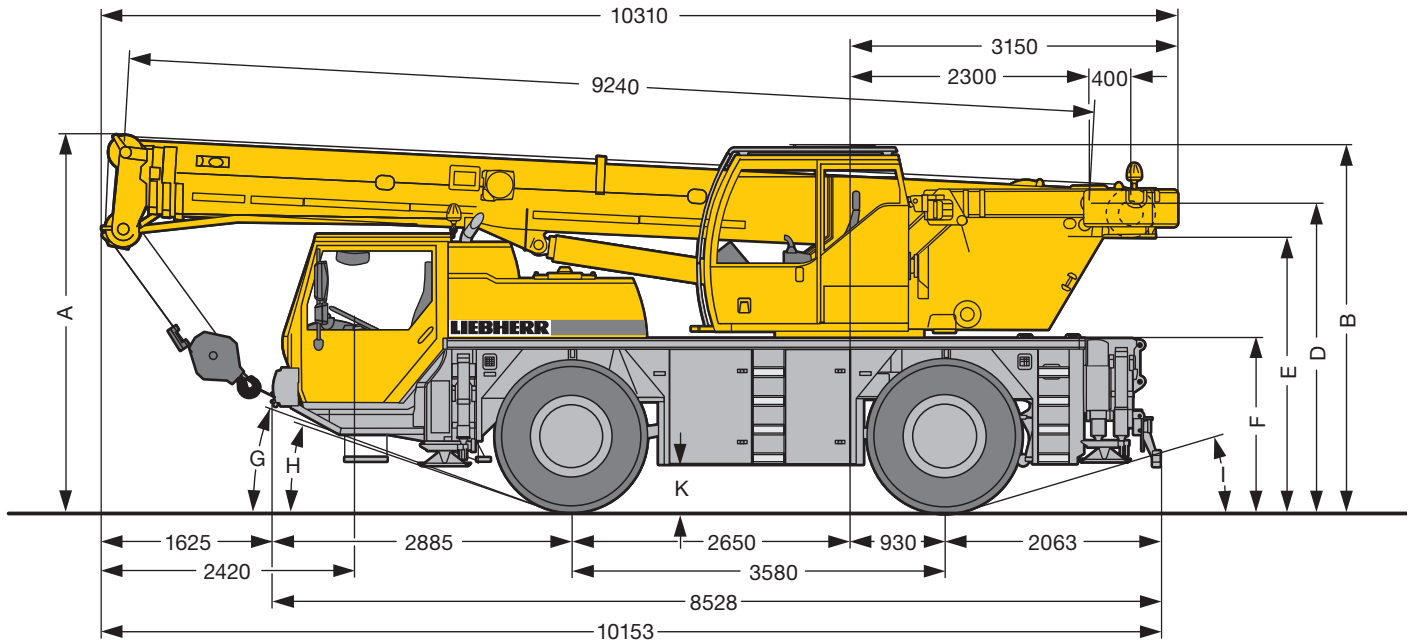

# LTM 1030-2.1

Technische Daten • Technical Data

Caractéristiques techniques • Dati tecnici

Datos técnicos • Технические данные

# LIEBHERR

**Maße**  
**Dimensions**  
**Encombremet • Dimensioni**  
**Dimensiones • Габариты крана**

S2357.02

R<sub>1</sub> = Allradlenkung · All-wheel steering · Direction toutes roues · Tutti gli assi sterzanti · Dirección en todos los ejes · Поворот всеми колесами

**Maße · Dimensions · Encombremet · Dimensioni · Dimensiones · Размеры mm**

	A	A	B	C	D	E	F	G	H	I	K
		100 mm*									
385/95 R 25 (14.00 R 25)	3550	3450	3445	2113	2884	2554	1598	18°	16°	11°	375
445/95 R 25 (16.00 R 25)	3600	3500	3495	2101	2934	2604	1648	19°	17°	12°	425