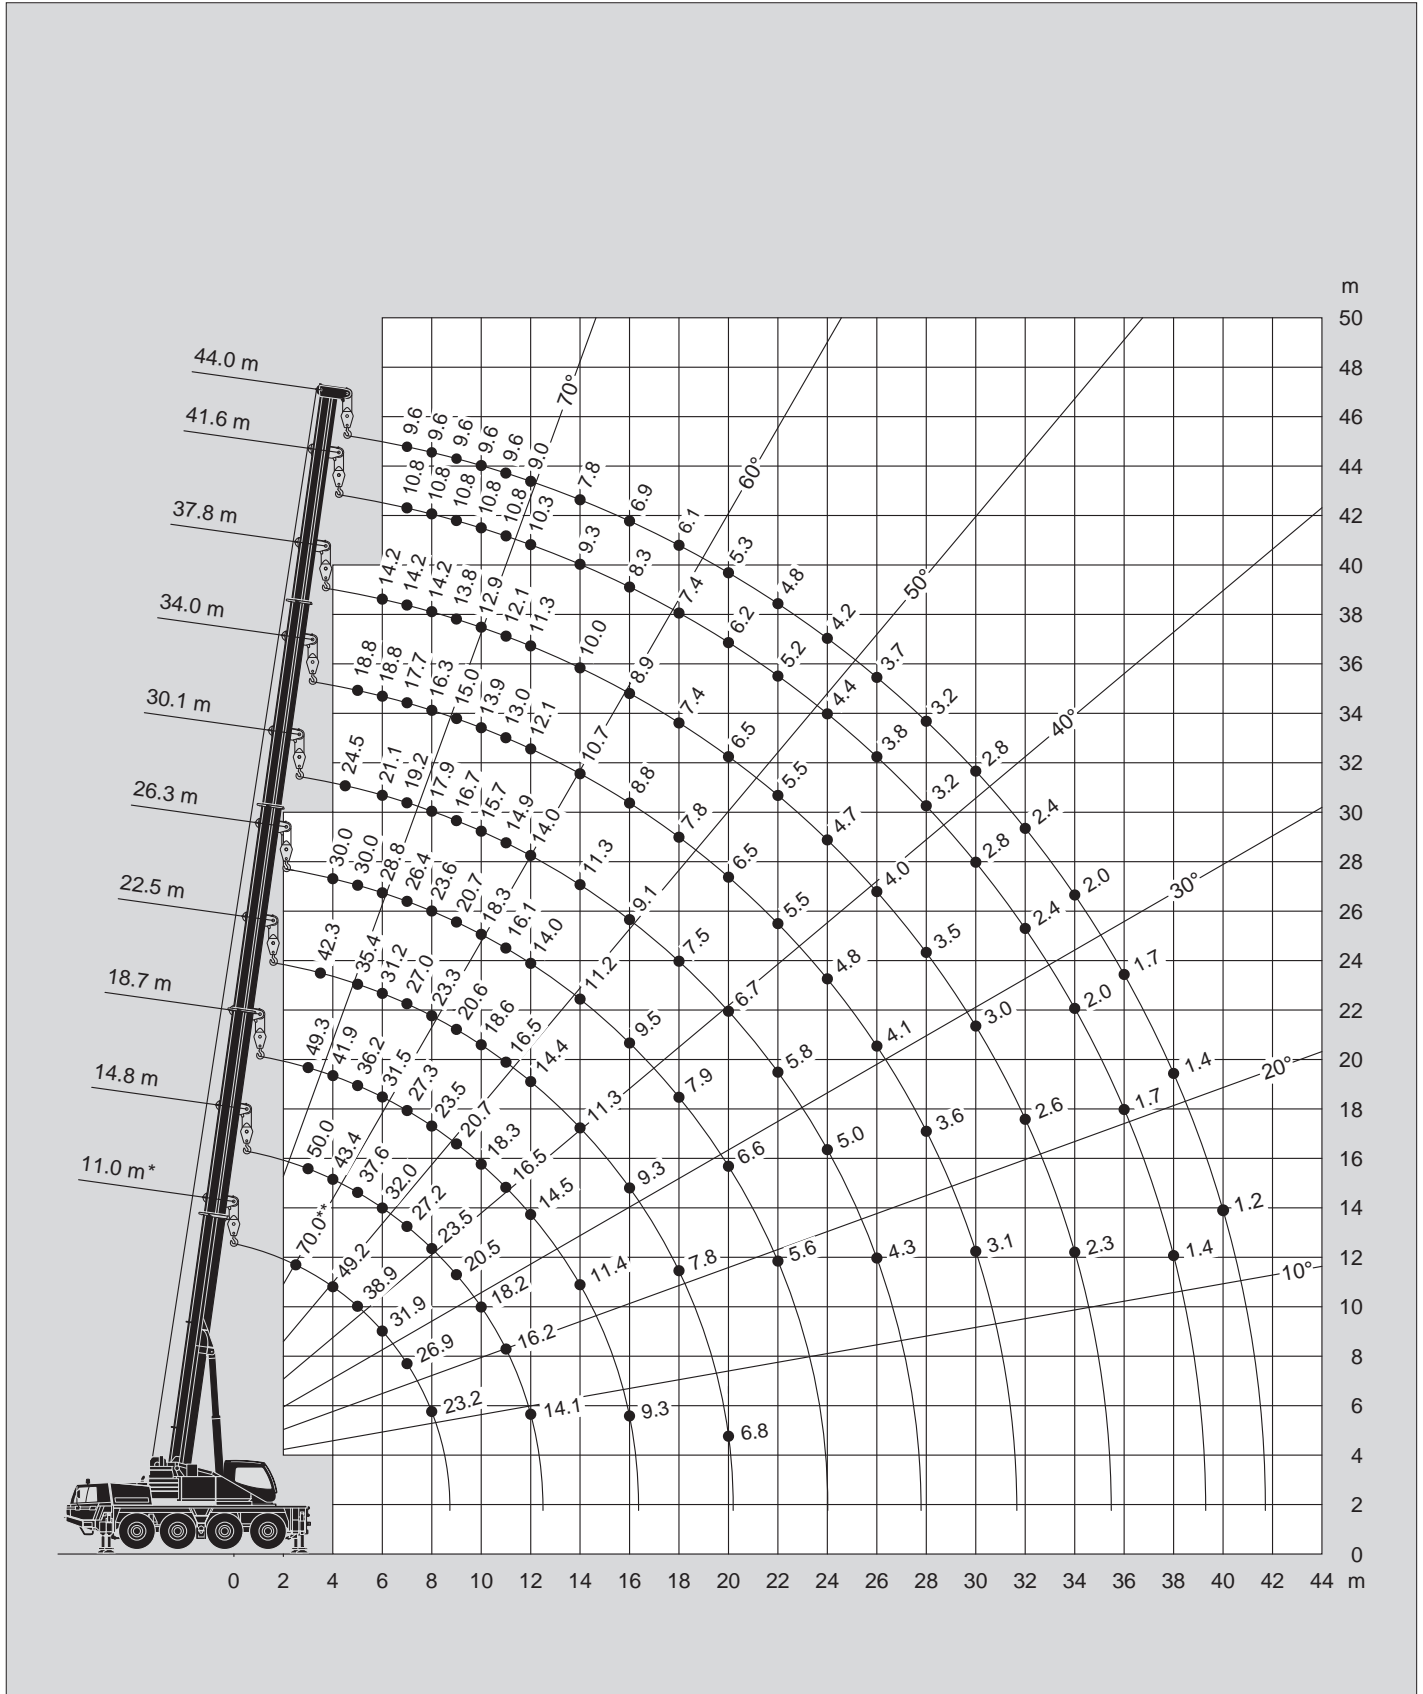

Hubhöhen
Lifting heights
Hauteurs de levage
Alturas de elevación

11.9t + 3.1t = 15t
Option

DIN/ISO/EN

* Nach hinten / * Over rear / * A l'arrière / * Sobre la parte trasera

** Mit Zusatzhubausrüstung / ** With additional lifting equipment / ** Avec équipement supplémentaire / ** Con equipo adicional