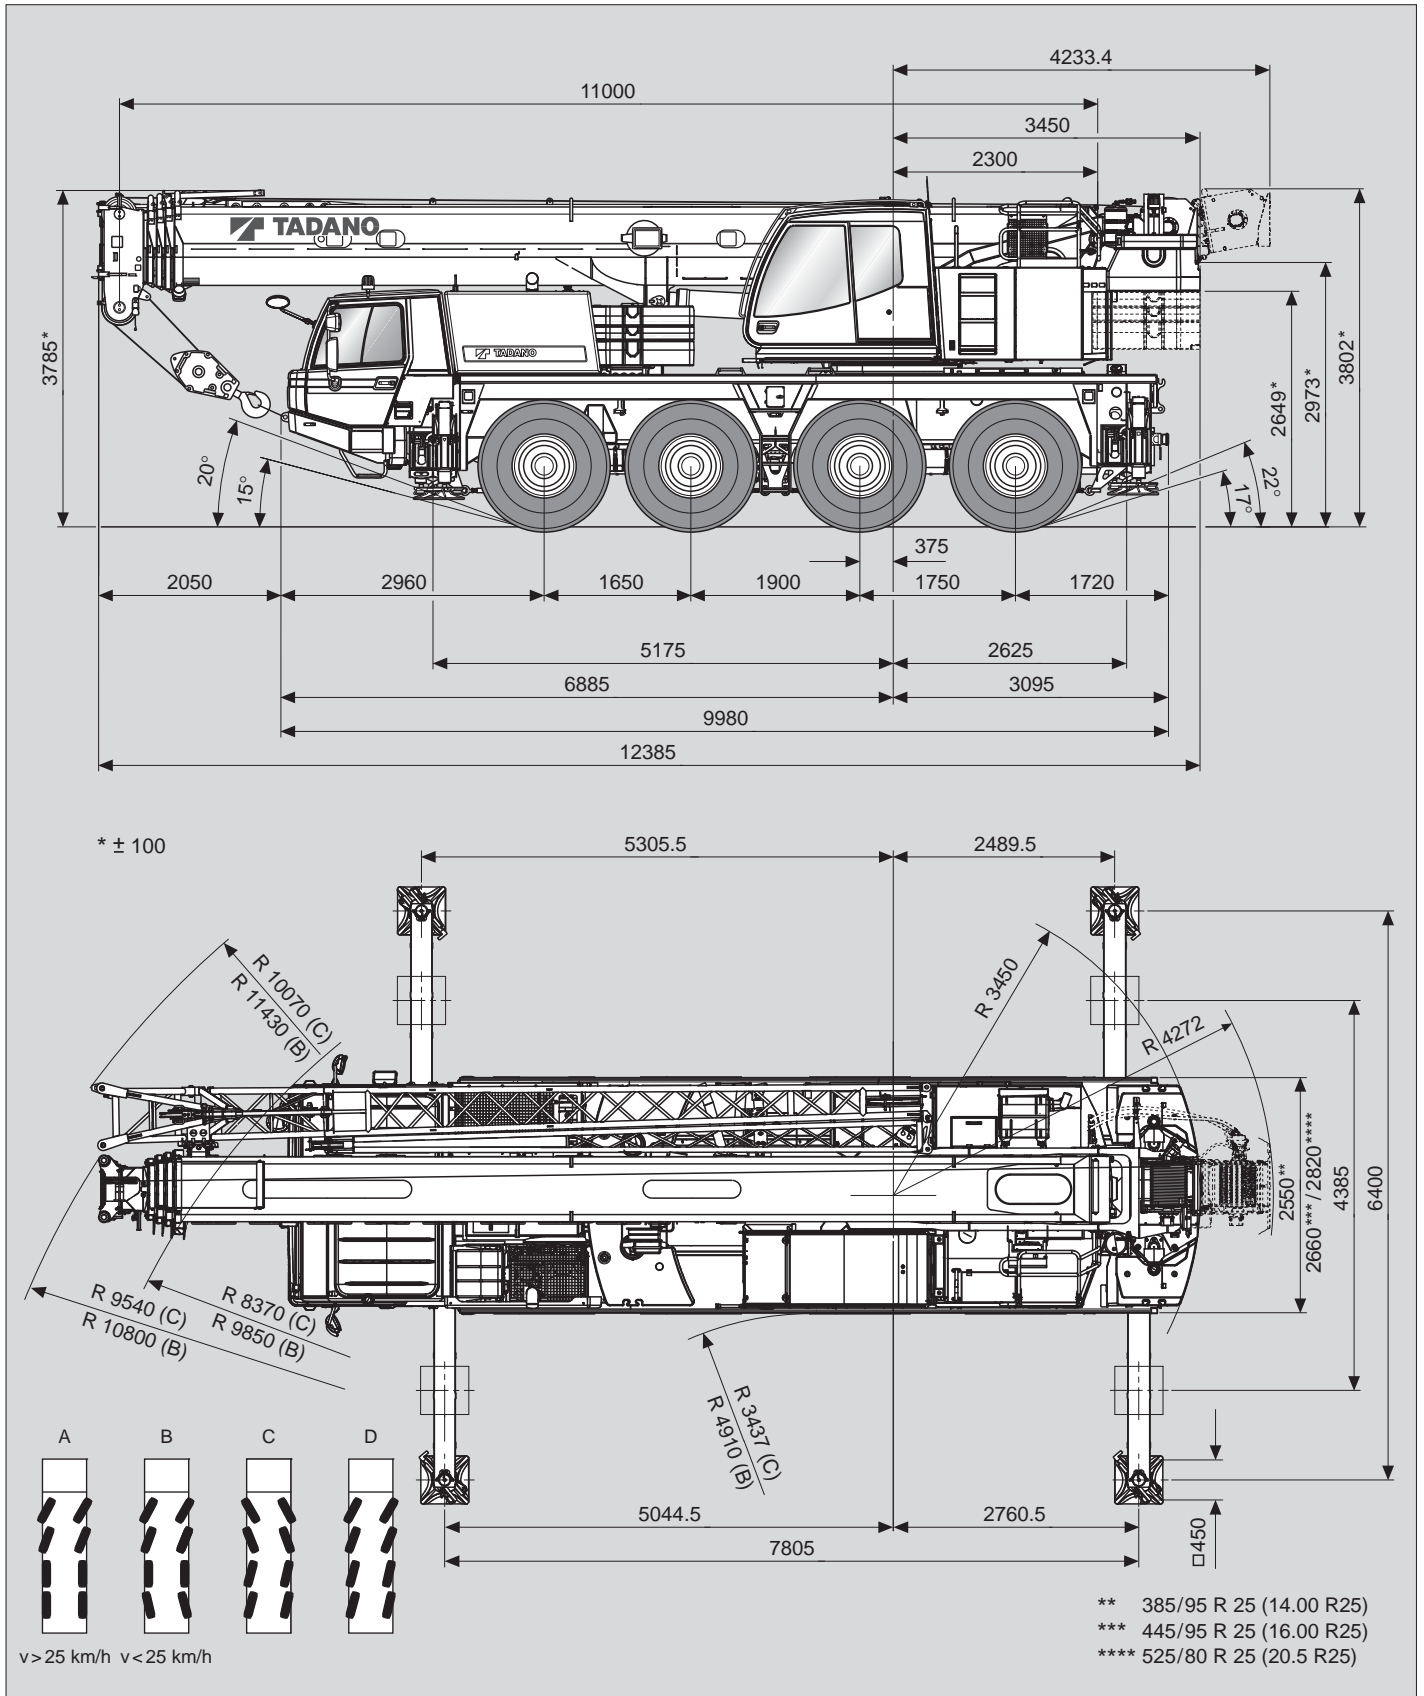

ALL-TERRAIN ATF 70G-4

Lift Adjuster
Option

Maße (mm)
 Dimensions (mm)
 Dimensiones (mm)

445/95 R 25
 (16.00 R 25)

DIN/ISO/EN

Hubhöhen
Lifting heights
Hauteurs de levage
Alturas de elevación

11.9t + 3.1t = 15t
Option

DIN/ISO/EN

* Nach hinten / * Over rear / * A l'arrière / * Sobre la parte trasera

** Mit Zusatzhubausrüstung / ** With additional lifting equipment / ** Avec équipement supplémentaire / ** Con equipo adicional

Hubhöhen
Lifting heights
Hauteurs de levage
Alturas de elevación

11.9t + 3.1t = 15t
DIN/ISO/EN